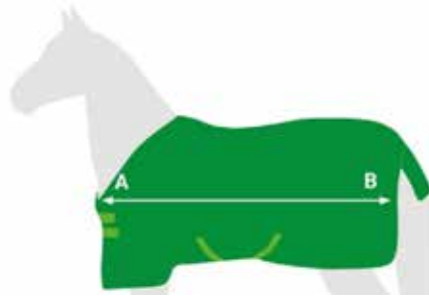

Größentabelle

Stockmaß	A – B in CM	Deckengröße
<90	115	115
90 – 94	120	120
95 – 99	130	130
100 – 109	135	135
110 – 114	145	145
115 – 119	150	150
120 – 129	160	160
130 – 144	165	165
145 – 154	175	175
155 – 159	183	185
160 – 164	190	190
165 – 169	195	195
170 – 174	205	205
175 – 179	215	215
180 – 183	220	220
>184	225	225