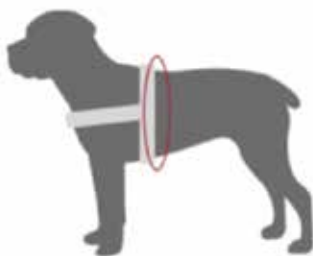

Brustumfang	Weite Brust/Bein
XXS	33 – 45	2 Finger
XS	40 – 53	2 Finger
S	49 – 67	2 Finger
M	58 – 76	4 Finger
L	63 – 85	4 Finger
XL	71 – 96	4 Finger
XXL	82 – 115	4 Finger